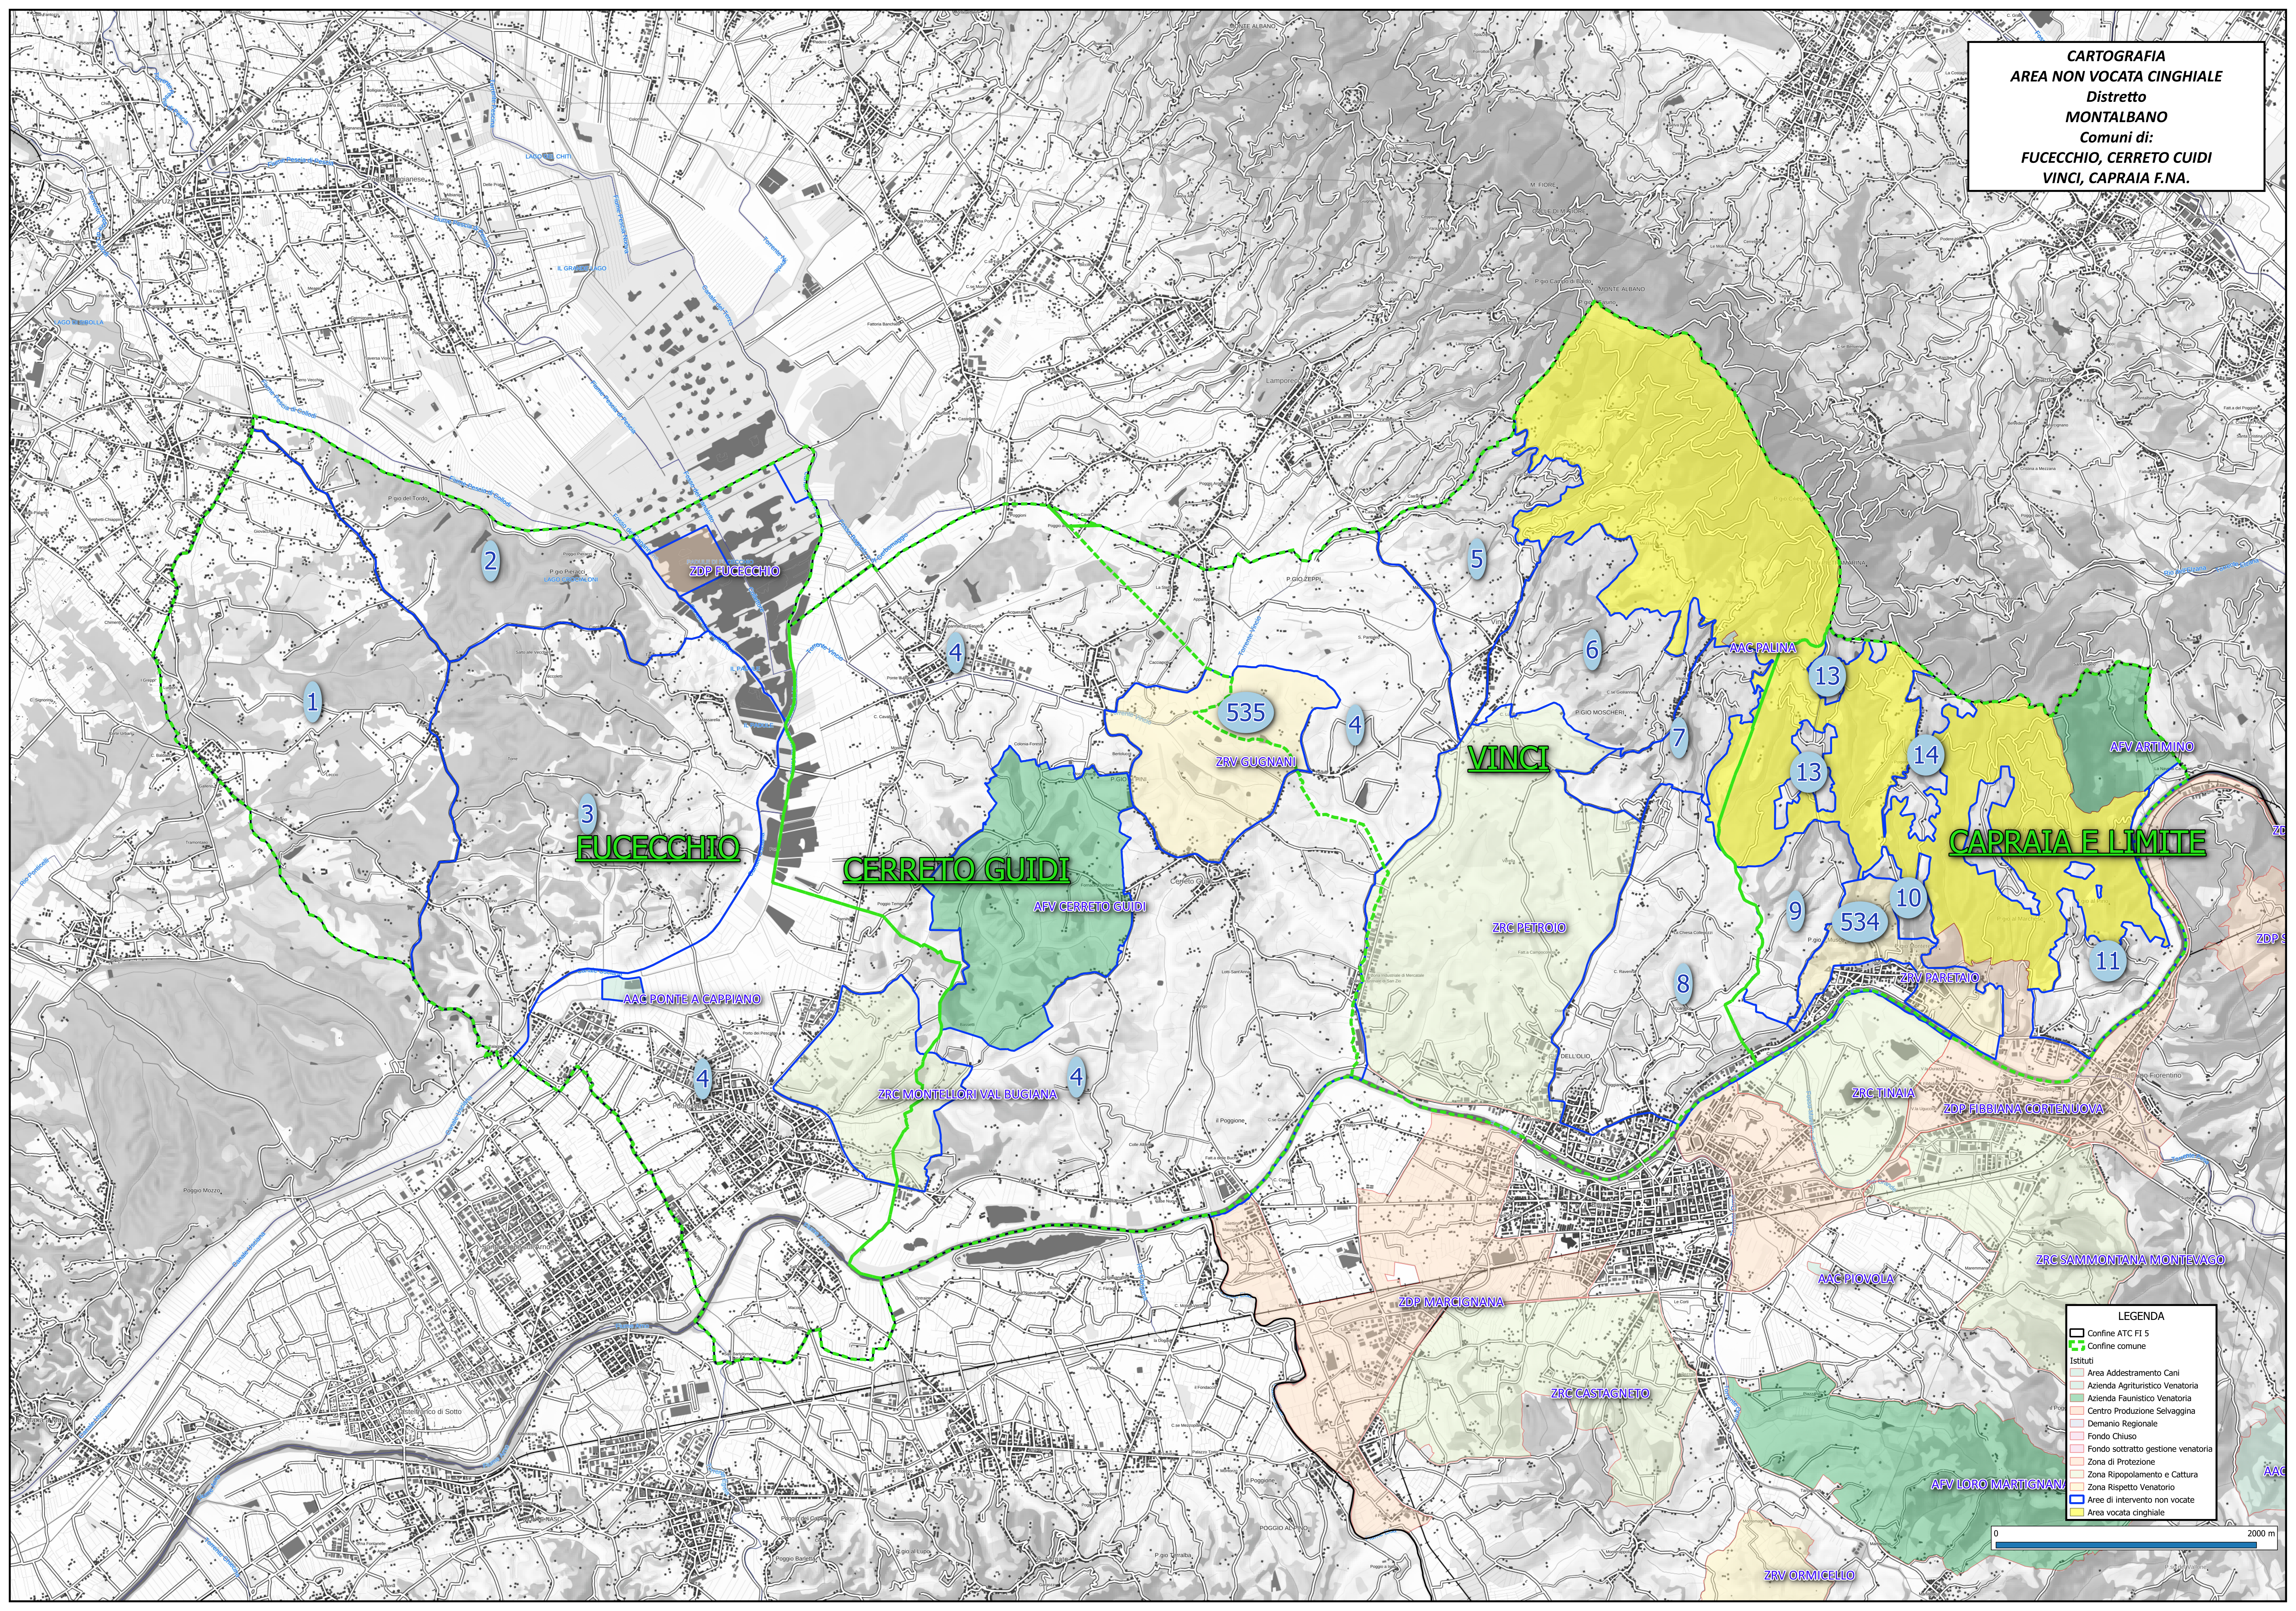

CARTOGRAFIA
AREA NON VOCATA CINGHIALE
 Distretto
MONTALBANO
 Comuni di:
FUCECCHIO, CERRETO GUIDI
VINCI, CAPRAIA F.N.A.

- LEGENDA**
- ▬ Confine ATC FI 5
 - ▬ Confine comune
 - Istituti
 - Area Addestramento Cani
 - Azienda Agrituristico Venatoria
 - Azienda Faunistico Venatoria
 - Centro Produzione Selvaggina
 - Demanio Regionale
 - Fondo Chiuso
 - Fondo sottratto gestione venatoria
 - Zona di Protezione
 - Zona Ripopolamento e Cattura
 - Zona Rispetto Venatorio
 - Area di intervento non vocate
 - Area vocata cinghiale

0 2000 m